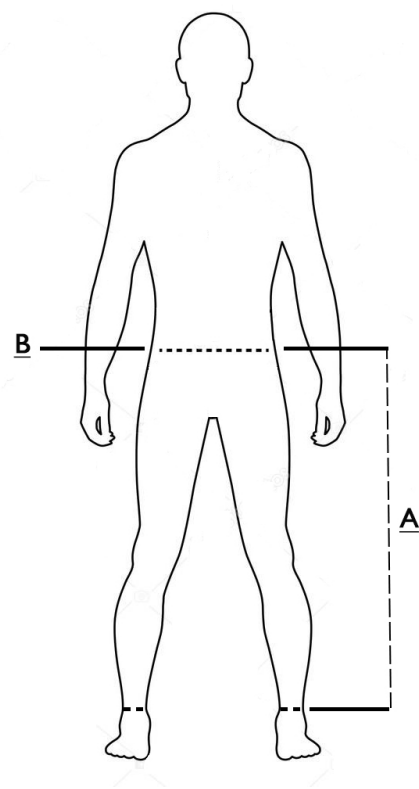

XS(38-40) - S(42-44) - M(46-48) - L(50-52) - XL(54-56) -  
XXL(58-60) - 3XL(62-64)

### Colori e codici articolo:

993570 WHITE

### Tabella misure

Sizes (+/- 5%)	A front length	B waist
XS	102	36
S	104	38
M	106	42
L	108	46
XL	110	50
XXL	112	54
3XL	114	58