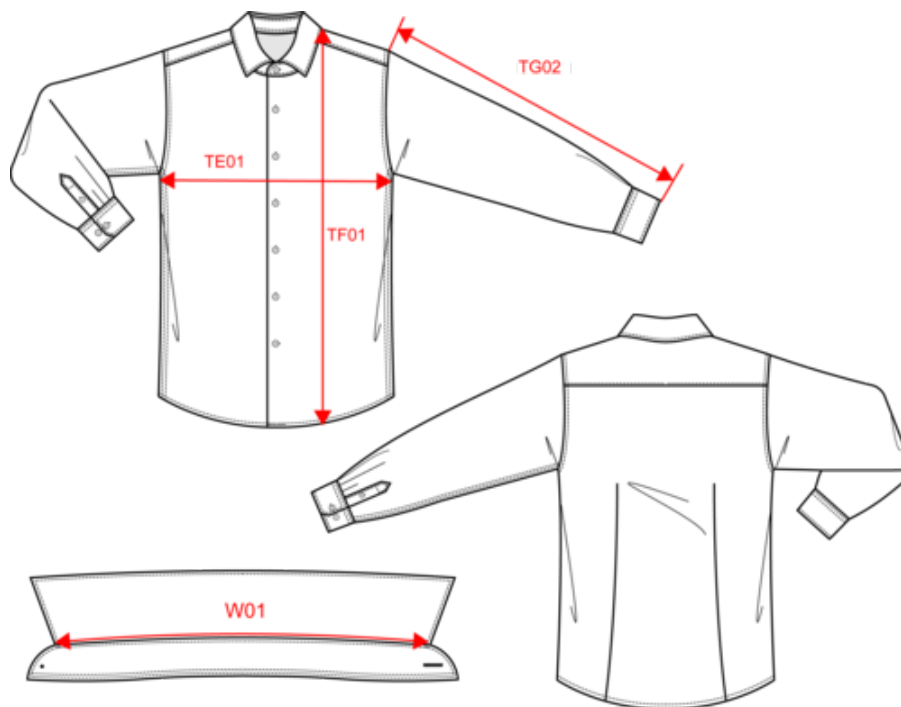

97% cotone / 3% elasthan. Vestibilità aderente. Colletto semi Francese con stecche. Bottoni tono su tono. Carrè posteriore con due pieghe laterali. Cuciture a doppia piega. Due bottoni al polsino. 2 bottoni di ricambio. Orlo stondato. Certificato STANDARD 100 by OEKO-TEX® N° CQ1007/8, IFTH.

Disponibile anche nella versione

K530

KARIBAN

K529

Camicia uomo elasticizzata manica lunga

Dimensioni

Measurements in cm	XS	S	M	L	XL	XXL	3XL
TE01 - 1/2 chest width at 1.5cm below armhole	48.00	51.00	54.00	57.00	60.00	63.00	66.00
TF01 - Total height from HSP	71.50	73.50	75.50	77.50	79.50	81.50	83.50
TG02 - Long sleeve length	63.00	64.00	65.00	66.00	67.00	68.00	69.00
TH04 - Neckline length on collar from middle to middle	39.40	40.60	41.80	43.00	44.20	45.40	46.60